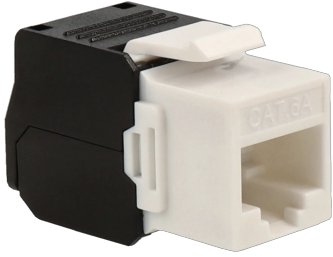

△-CCTV

Rj45 cat6, fácil instalação, sem
necessidade de ferramentas

KS6-TL180

MATERIAL E DIMENSÕES

Dimensões	40 x 27 x 16 mm
Peso líquido	10 g

INFORMAÇÕES GERAIS

Tipo de conector	RJ45 CAT6, fácil instalação, sem necessidade de ferramentas
------------------	--