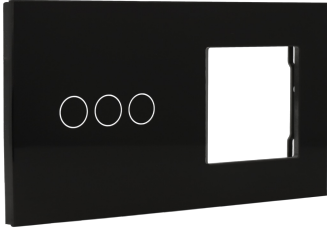

**A-SMART
HOME**

Panel de interruptor con 3 botones y marco para 1 dispositivo

A-LST157-3L/1G-B

MATERIAL Y DIMENSIONES

| | |
|-------------------|-------------------------|
| Dimensiones | 157 x 86 x 16 mm |
| Material | Cristal templado |
| Peso neto | 180 g |
| Peso con embalaje | 200 g |
| Color | Negro |

ESPECIFICACIONES (INTERRUPTORES)

| | |
|------------------|-----------|
| Retroiluminación | Sí |
| Panel táctil | Sí |

INFORMACIÓN GENERAL

Tipo **Panel de interruptor con 3 botones y marco para 1 dispositivo**